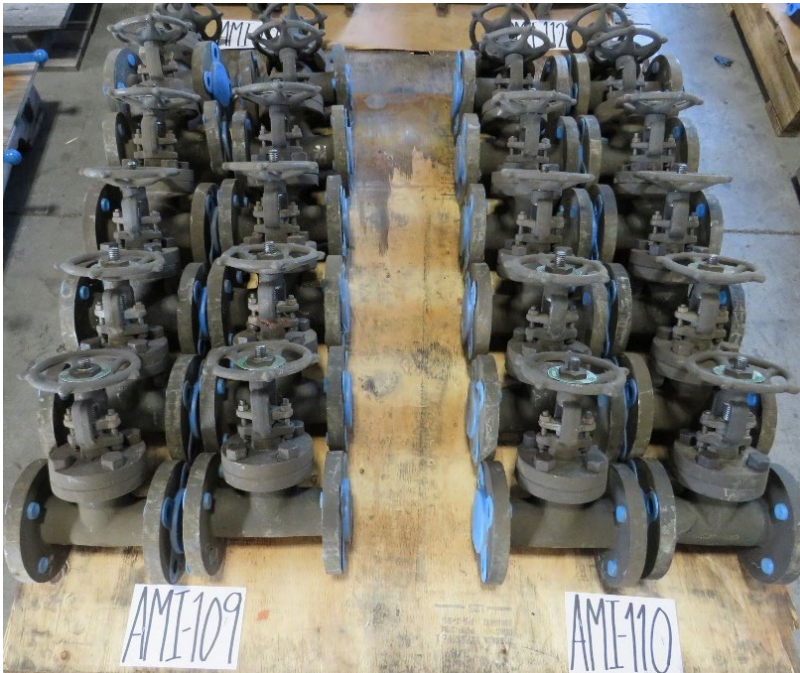

SLE 23-027 Large Valve Sale