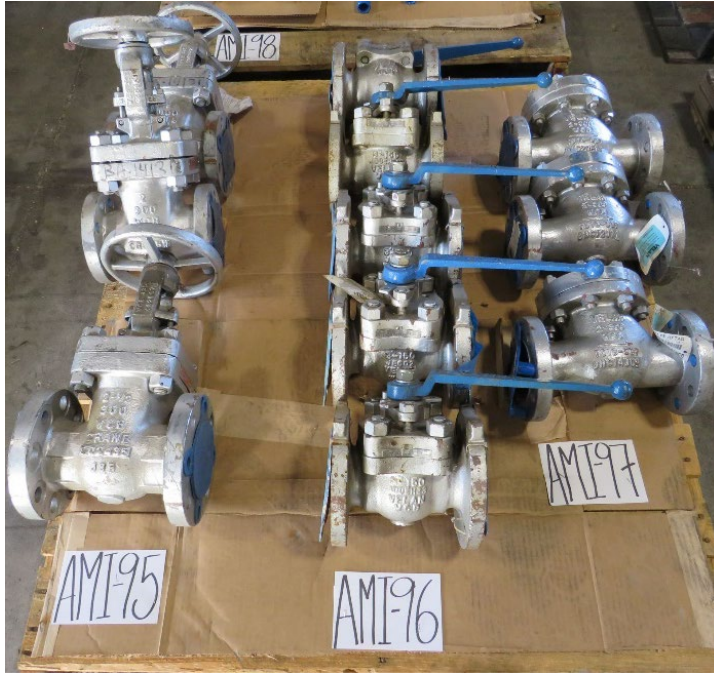

SLE 23-027 Large Valve Sale