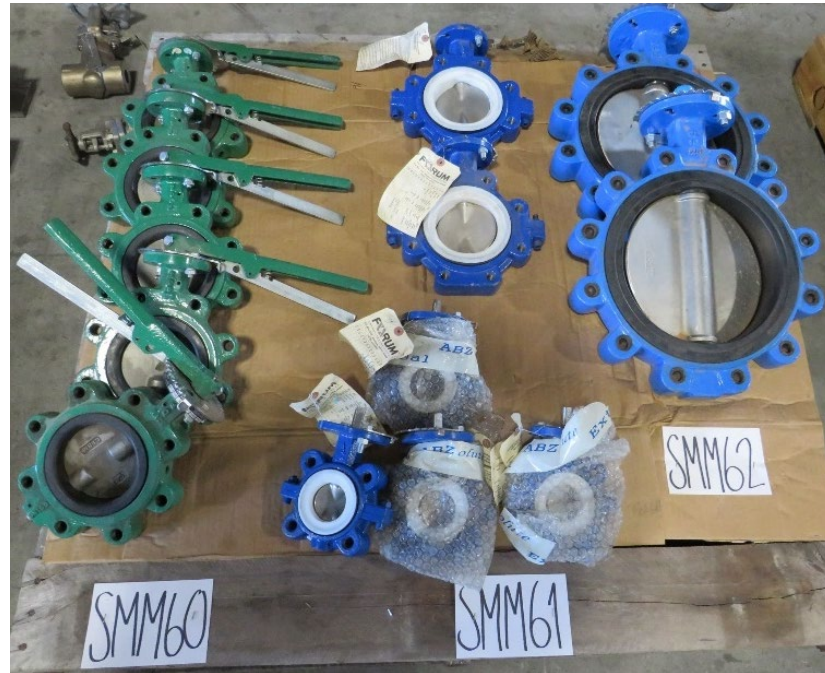

SLE 23-027 Large Valve Sale