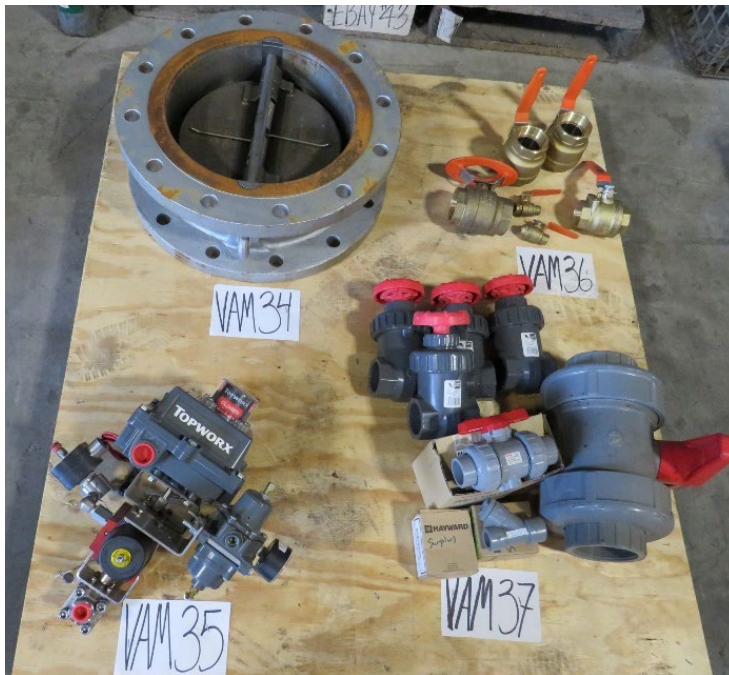

SLE 23-027 Large Valve Sale