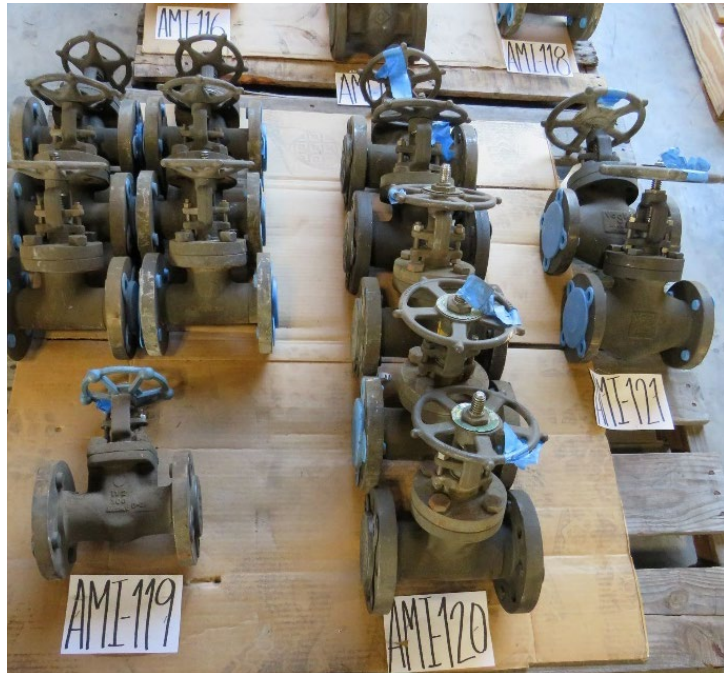

SLE 23-027 Large Valve Sale