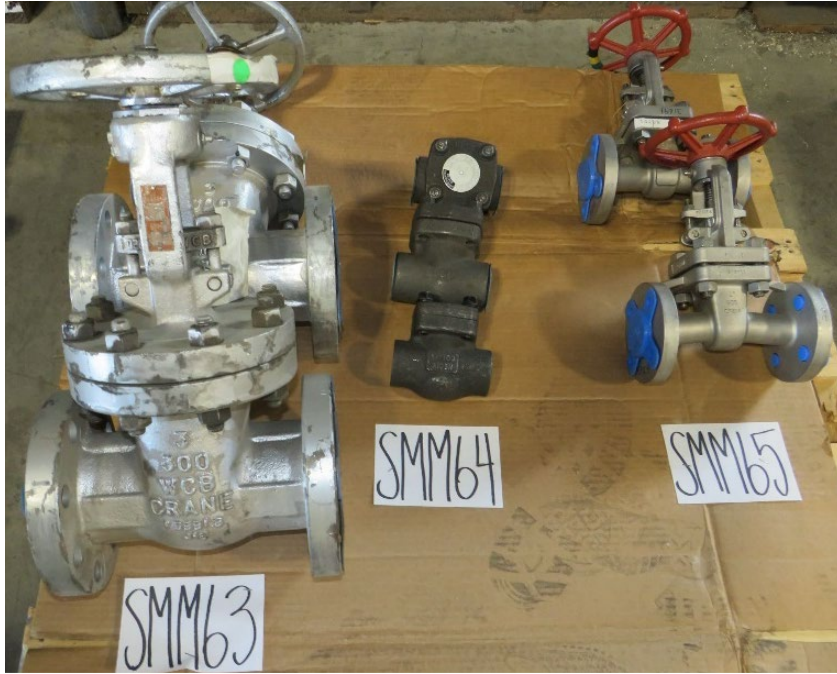

SLE 23-027 Large Valve Sale